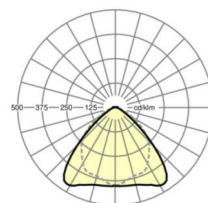

параметры

номер заказа	19515024100
код EAN	4020863427789
номер таможенного тарифа	94051190
Знак прохождения контроля	IP 20, класс защиты I, ENEC10 VDE, F, HACCP DIN10500/Food/IFS-пригодность для применения/BRC, Indoor, CE
Степень ударопрочности IK	IK03 (-20°C bis 30°C)
Температура окружения	ta -20°C в 30°C
Гарантийный срок	5 лет
Государственные программы поддержки	BEG - государственные субсидии для энергосберегающих зданий (действительна только для Германии)

электротехника

Балласт	Электронный драйвер (1 штука)
Мощность системы	52W
сетевое напряжение	230V/50Hz
автоматический предохранитель (пусковой ток)	17 штук/B10, 28 штук/B16, 29 штук/C10, 48 штук/C16
класс энергосбережения/Источник света	C

Оптика

Оснастка	LED, цветопередача/оттенок света CRI ≥ 80 / 3000K
Допуск для координаты цветности (MacAdam)	3SDCM
Номинальный световой поток	8821lm
Срок службы LED	50000h L80/B10 (Tq 30°C), 70000h L80/B50 (Tq 30°C)
светоотдача светильников	171lm/W
Угол излучения	95° (C0) / 95° (C90)
UGR поп./вдоль	21.6 / 23.0

DEEP-LINK

<https://www.regiolum.de/ru/article/19515024100>

Ссылка	LED 9000lm 830
ηLB	100 %
Φ ↓/↑	98 % / 2 %
UGR поп./вдоль	21.6 / 23.0